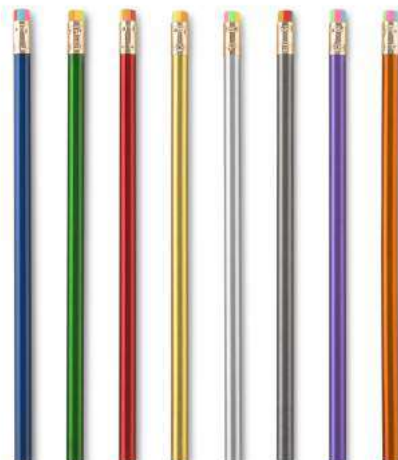

BBTSTC018

Medidas: 19 cm

LÁPIZ EN MADERA

Con grip / BBTSTC019

Medidas: 14 cm

LÁPIZ EN MADERA

Borrador multicolor / BBTSTC020

Medidas: 18,9 cm

LÁPIZ
Divertido

LÁPIZ FLEXIBLE

Con borrador
BBTSALX106

LÁPICES DE MADERA

Verde
BBTSALX107

Morado
BBTSALX108

Cyan
BBTSALX109

IMPERMEABLE
Azul franjas inferiores
BBTSRF018-C