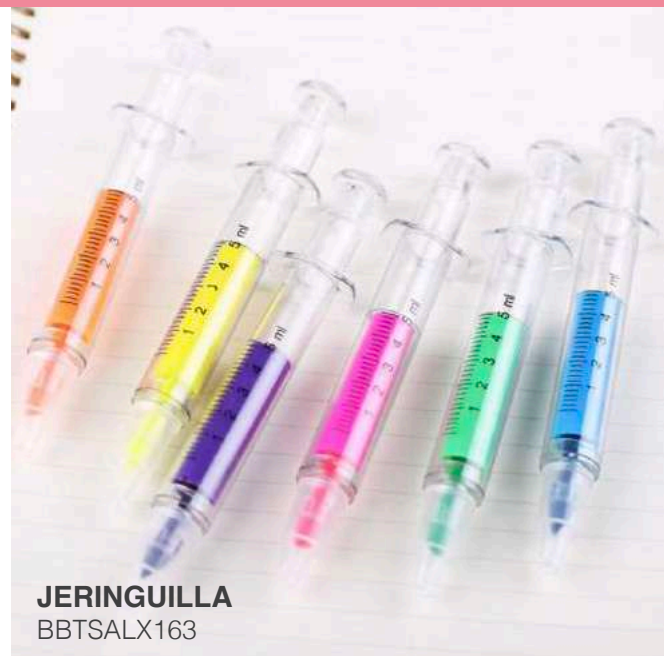

JERINGUILLA
BBTSALX163