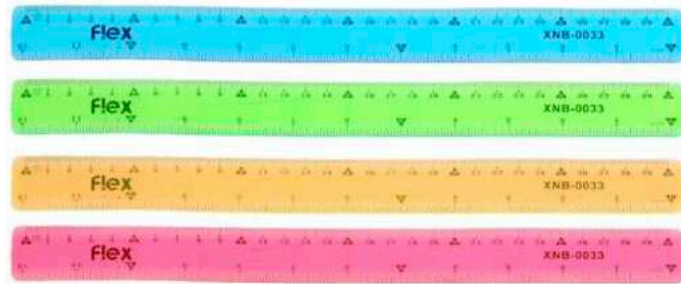

Tamaño 30 cm
BBTSALX0967

BBTSALX099

REGLAS ESCOLARES

REGLA PLÁSTICA

Tamaño 15 cm
BBTSALX096

REGLA PLÁSTICA

Tamaño 15 cm
BBTSALX098

REGLA SUAVE
Tamaño 30 cm / Multicolor
BBTSALX101

REGLA FLEXIBLE
Tamaño 15 cm / Varios colores
BBTSALX100

Regla
FLEXIBLE

**REGLA
MULTICOLOR**
Tamaño 15, 20, 30 cm
BBTSALX099

BBTSALX034

Sacapuntas

MANZANA

MANZANA VERDE
BBTSALX034-V

MANZANA AMARILLA
BBTSALX034-A