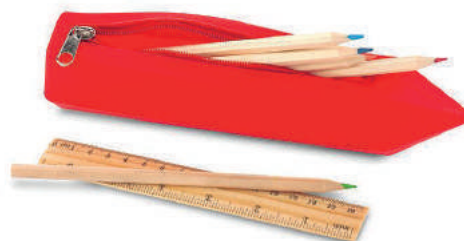

ESTUCHE MULTIUSOS

BBTSTC026

Medidas: 17,5 x 7,6 cm

ESTUCHE LÁPIZ

Con cierre de cremallera / BBTSTC027

Medidas: 22 x 4,7 x 4,7 cm

Cartucheras DE SILICONA

ESTUCHE MULTIUSOS

Con cierre de cremallera / BBTSTC001

Medidas: 20,5 x 10,3 cm