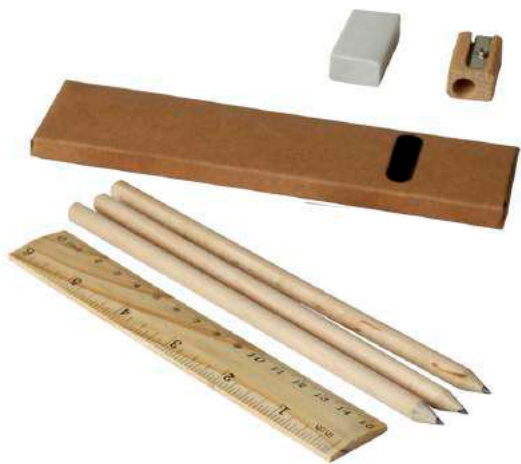

BBTSTC063

BACKPACK REFLECTIVO

Material: Poliéster reflectivo

Dos bolsillos / Malla lateral a dos lados

Medidas: 32 x 41 x 13 cm

BBTSTC064

MALETAS DEPORTIVAS

BACKPACK DEPORTIVO

Material: Poliéster

Bolsillo externo con cierre / Dos bolsillos laterales

Medidas: 39 x 29 x 10 cm

BBTSTC065

KIT ESTUDIANTIL

3 lápices / regla 15 cm
Sacapuntas y borrador / BBTSTC020

Medidas: 17,7 x 4,7 cm

SET DE COLORES