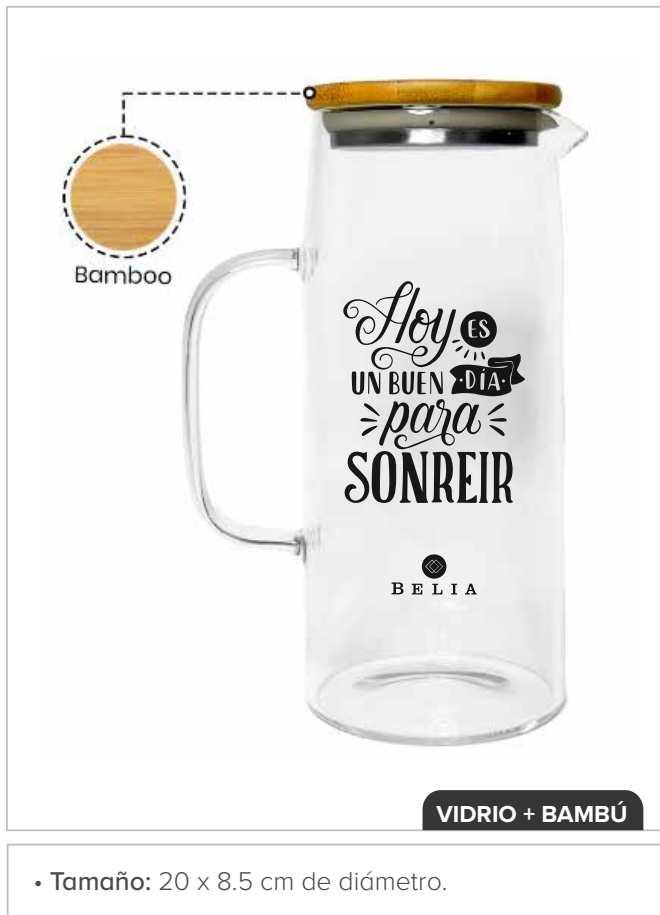

# PRENSA

francesa

VIDRIO + METAL

- Prensa para café (no incluye taza) • Capacidad: 350 ml.

# DISPENSADOR

de aceite

- **Tamaño:** 18,5 x 4 cm.
- **Material:** vidrio.