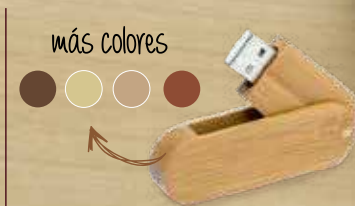

Cascarrilla de arroz

- ES UN PRODUCTO 100% NATURAL
- ECONÓMICO
- LIVIANO
- RESISTENTE
- MATERIAL REUTILIZABLE

Agendas & libretas

Agenda

Libreta 80 hojas

Libreta con esfero

Para escritorio / pizarra / esferos

ORGANIZADOR

INCLUYE:
PIZARRA, CON 4 ESPACIOS
INCLUYE PIZARRA PEQUEÑA,
MARCADOR LIQUIDO
Y BORRADOR
MEDIDAS: 8 x 12.5 x 1.6 cm

Marcador / Borrador

Esferos

diario eco

bloc de notas
CON ESFERO

Tecnología amigable CON EL MEDIO AMBIENTE

más colores

WFBB-0016
USB BAMBOO
LLAVERO

más colores

más colores

Parlante Bluetooth

BATERIA INCORPORADA DE 300 MAH.
MANOS LIBRES
LUCES LED INCORPORADAS
INCLUYE CABLE TIPO C DE CARGA
MEDIDAS: 6 cm DE ALTO, 5.5 cm DE ANCHO
Y 5.5 cm DE DIAMETRO APROX.