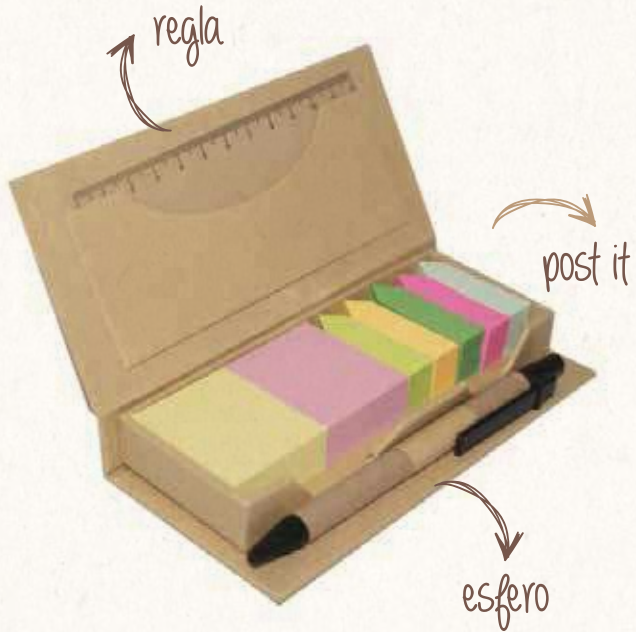

ORGANIZADOR

INCLUYE:
PIZARRA, CON 4 ESPACIOS
INCLUYE PIZARRA PEQUEÑA,
MARCADOR LIQUIDO
Y BORRADOR
MEDIDAS: 8 x 12.5 x 1.6 cm

Marcador / Borrador

Esferos

diario eco

bloc de notas
CON ESFERO

Tecnología amigable CON EL MEDIO AMBIENTE

Estuche multiuso

MATERIAL
ECO - AMIGABLE

Colores

Set escolar
ENVASE TIPO TUBO

Caja de 6 colores

Crayones

Bloc de notas
ANILLADO

Mini libreta
CON POST IT

Para escritorio

Juego de jenga

INCLUYE 54 BLOQUES
PEQUEÑOS DE MADERA
ESTUCHE DE LIENZO

Juego de bolos

Yoyo

Juego

DESESTRESANTE

JUEGO DESESTRESANTE DE MADERA