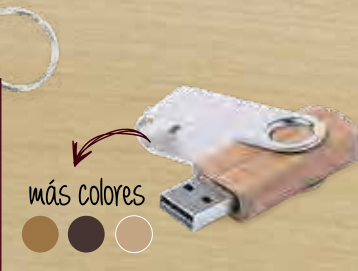

Cascarrilla de arroz

- ES UN PRODUCTO 100% NATURAL
- ECONÓMICO
- LIVIANO
- RESISTENTE
- MATERIAL REUTILIZABLE

Agendas & libretas

Agenda

Libreta 80 hojas

Libreta con esfero

Para escritorio / pizarra / esferos

ORGANIZADOR

INCLUYE:
PIZARRA, CON 4 ESPACIOS
INCLUYE PIZARRA PEQUEÑA,
MARCADOR LIQUIDO
Y BORRADOR
MEDIDAS: 8 x 12.5 x 1.6 cm

Marcador / Borrador

Esferos

diario eco

bloc de notas
CON ESFERO

Tecnología amigable CON EL MEDIO AMBIENTE

más colores

WFBB-0016
USB BAMBOO
LLAVERO

más colores

más colores

Parlante Bluetooth

BATERIA INCORPORADA DE 300 MAH.
MANOS LIBRES
LUCES LED INCORPORADAS
INCLUYE CABLE TIPO C DE CARGA
MEDIDAS: 6 cm DE ALTO, 5.5 cm DE ANCHO
Y 5.5 cm DE DIAMETRO APROX.