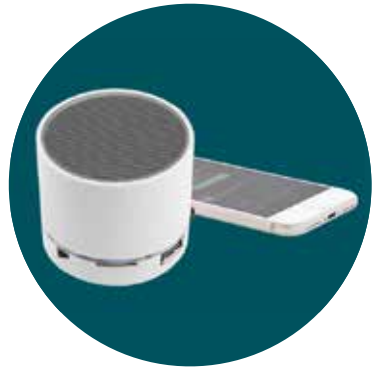

TAZA *de vidrio*

Taza de cristal resistente al calor en forma de corazón 240 ml.

TAZA con cuchara

Set de taza con cuchara metálica y base.

TAZA ecológica

Jarro de avena con aladera de bambú.

JARRO *cerámica*

Con base de corcho. Blanco o negro. Capacidad: 450 ml.

VASOS con tapa

CEPILLOS

base de madera

Incluye 5 cepillos.

PAR LAN TE

PARLANTE

bluetooth

- Parlante bluetooth de bambú (ecológico) • Entrada Micro SD
- Incluye cargador • **Medidas:** 4.5 cm x 7.5 cm de diámetro.

MINI PARLANTE

bluetooth

- Mini parlante Bluetooth • Portatil • Color blanco
- Incluye cargador • **Medidas:** 6 cm x 6.5 cm de diámetro.