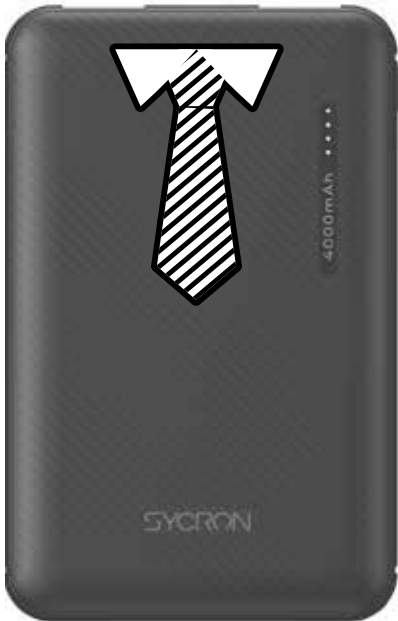

BATERÍA

portátil

Modelo: GT-HKT0212

Material: ABS

Capacidad:

4000mAh / 3.7V / 14.8Wh

Entrada:

Micro: 5V - 2.0A;

USB-C: 5V

Salida: USB-A ½: 5V - 2.0A

Tamaño: 99.6 x 62.3 x 15.3 mm

Dos puertos USB-A de salida, pueden usarse al mismo tiempo. El puerto micro + puerto USB-C actúan como puerto de entrada.